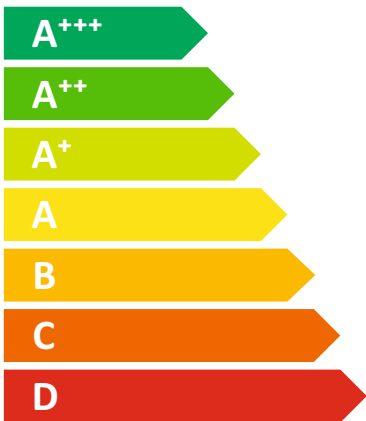

# ENERG

енергия · ενέργεια

**DEFRO**<sup>®</sup>  
heating technology

EKO SLIM 10

**10 kW**

# ENERG

енергия · ενέργεια

**DEFRO**<sup>®</sup>  
heating technology

EKO SLIM 15

**15 kW**

2019

2015/1187

# ENERG

енергия · ενέργεια

**DEFRO**<sup>®</sup>  
heating technology

EKO SLIM 20

**20 kW**

2019

2015/1187

# ENERG

енергия · ενέργεια

**DEFRO**<sup>®</sup>  
heating technology

EKO SLIM 25

**25 kW**