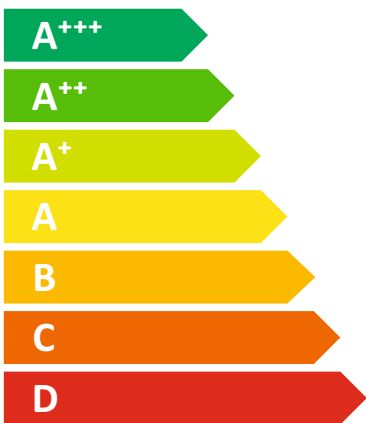

# ENERG

енергия · ενέργεια

**DEFRO**<sup>®</sup>  
heating technology

EKO SLIM 10

**10 kW**

# ENERG

енергия · ενέργεια

**DEFRO**<sup>®</sup>  
heating technology

EKO SLIM 15

**15 kW**

2019

2015/1187

# ENERG

енергия · ενέργεια

**DEFRO**<sup>®</sup>  
heating technology

EKO SLIM 20

**20 kW**

2019

2015/1187

# ENERG

енергия · ενέργεια

**DEFRO**<sup>®</sup>  
heating technology

EKO SLIM 25

**25 kW**